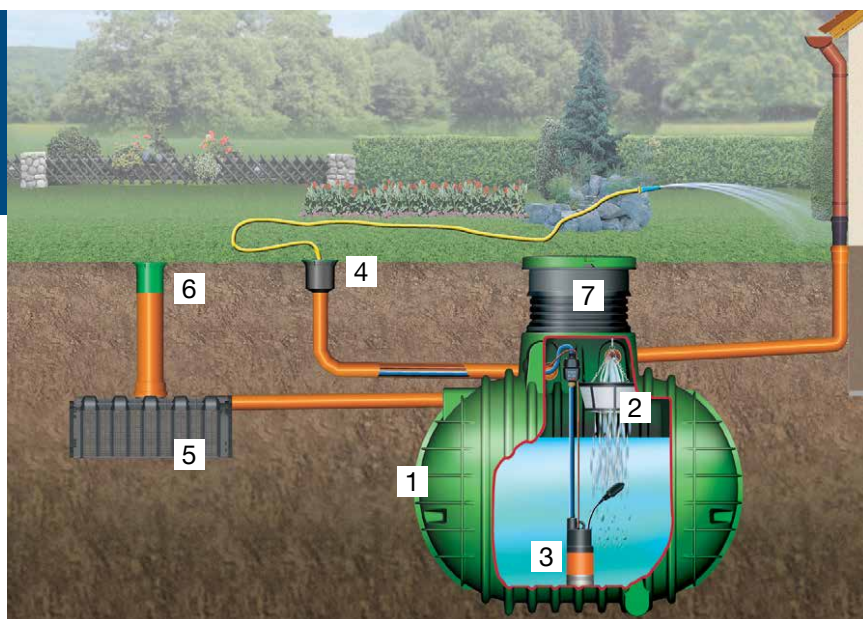

## PŘÍKLADY SESTAV PRO VYUŽÍVÁNÍ DEŠŤOVÉ VODY

### SESTAVA NÁDRŽE A PŘÍSLUŠENSTVÍ PRO VYUŽÍVÁNÍ DEŠŤOVÉ VODY V DOMÁCNOSTI A NA ZÁLIVKU ZAHRADY

- 1 nádrž na dešťovou vodu Columbus s PE poklopem
- 2 filtrační šachta DN 400
- 3 čerpadlo Essential (domácí vodárna)
- 4 tlaková nádoba 15 l
- 5 filtr 10"
- 6 plovoucí sání (hadice 3 m)
- 7 klidný nátok – sada
- 8 vsakovací tunel Garantia
- 9 kontrolní závěr DN 200
- 10 šachtová kopule

### SESTAVA NÁDRŽE A PŘÍSLUŠENSTVÍ PRO VYUŽÍVÁNÍ DEŠŤOVÉ VODY NA ZÁLIVKU ZAHRADY

- 1 nádrž na dešťovou vodu Cristall nebo Columbus s PE poklopem
- 2 filtrační koš do nádrže
- 3 ponorné čerpadlo DROWN
- 4 šachta rozvodu vody
- 5 vsakovací tunel Garantia
- 6 kontrolní závěr DN 200
- 7 šachtová kopule