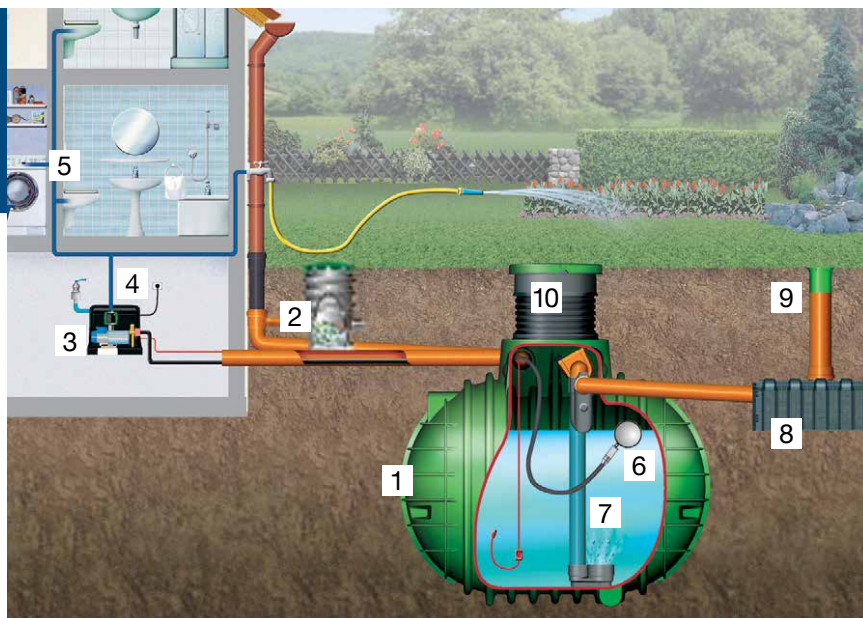

### SESTAVA NÁDRŽE A PŘÍSLUŠENSTVÍ PRO VYUŽÍVÁNÍ DEŠŤOVÉ VODY V DOMÁCNOSTI A NA ZÁLIVKU ZAHRADY

- 1 nádrž na dešťovou vodu Columbus s PE poklopem
- 2 filtrační šachta DN 400
- 3 čerpadlo Essential (domácí vodárna)
- 4 tlaková nádoba 15 l
- 5 filtr 10"
- 6 plovoucí sání (hadice 3 m)
- 7 klidný nátok – sada
- 8 vsakovací tunel Garantia
- 9 kontrolní závěr DN 200
- 10 šachtová kopule

### SESTAVA NÁDRŽE A PŘÍSLUŠENSTVÍ PRO VYUŽÍVÁNÍ DEŠŤOVÉ VODY NA ZÁLIVKU ZAHRADY

- 1 nádrž na dešťovou vodu Cristall nebo Columbus s PE poklopem
- 2 filtrační koš do nádrže
- 3 ponorné čerpadlo DROWN
- 4 šachta rozvodu vody
- 5 vsakovací tunel Garantia
- 6 kontrolní závěr DN 200
- 7 šachtová kopule