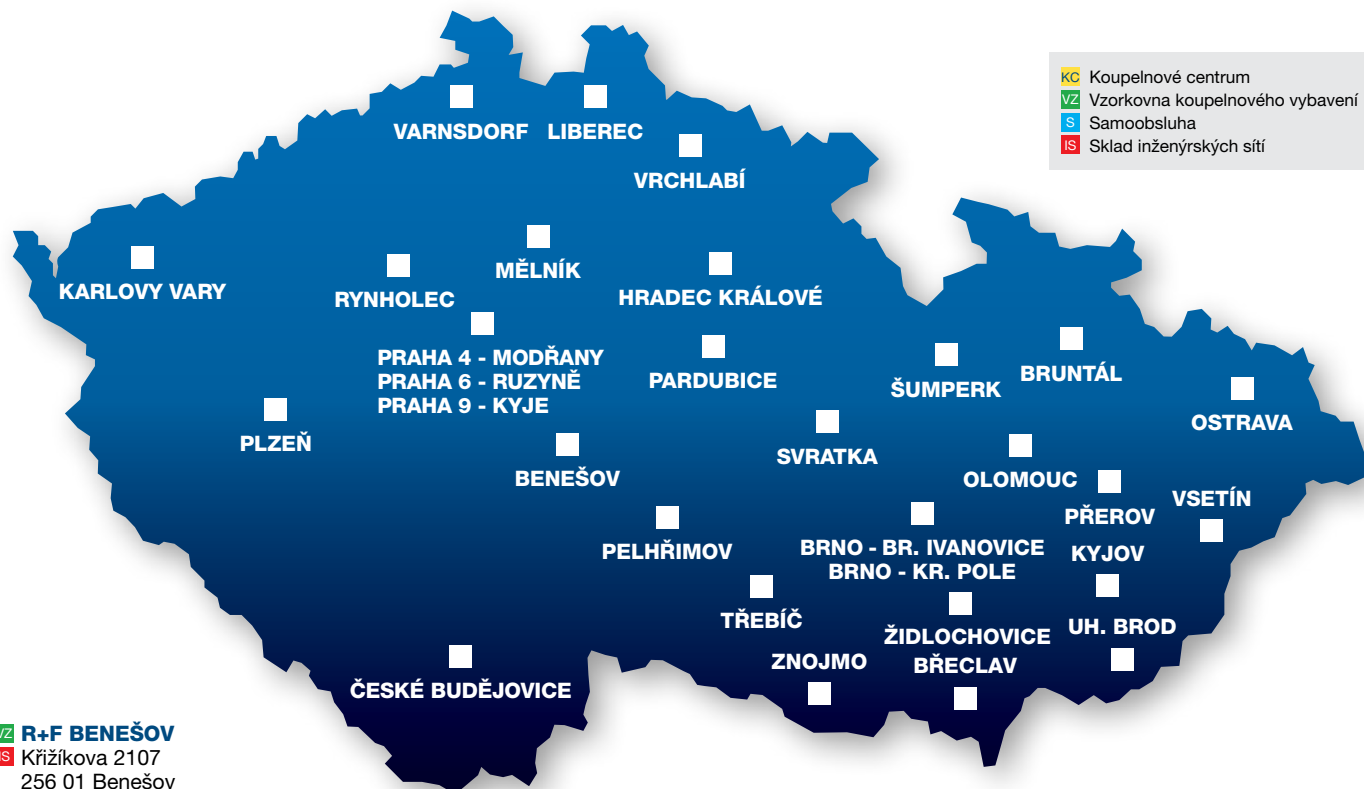

ZÍSKEJ CYKLISTICKÝ DRES!

AKCE!

**STAČÍ U NÁS
11.9. – 30.11.
NAKOUPI
ALESPŮ
ZA 150.000 Kč.**

**JEDNÁ SE O MTB DRESY VOLNÉHO STŘIHU |
K VYZKOUŠENÍ VE VŠECH POBOČKÁCH V DOBĚ
TRVÁNÍ AKCE | MYSLÍME I NA VAŠE RATOLESTI:
MÁME DRESY I V DĚTSKÝCH VELIKOSTECH.**